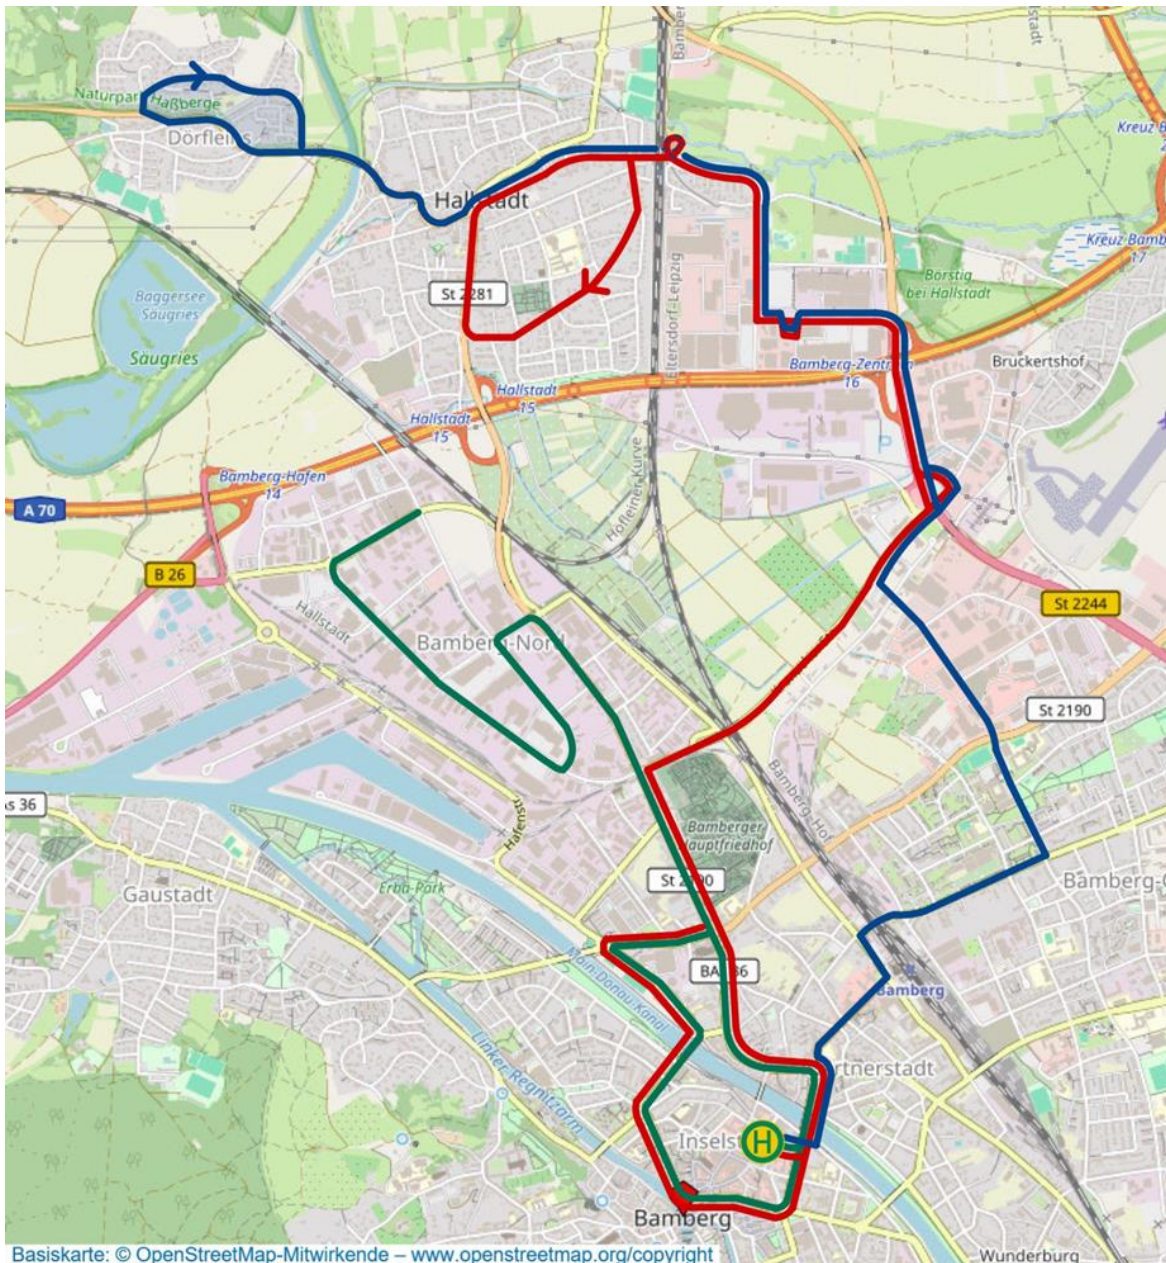

Neubau der Autobahnbrücke Hallstadt: Buslinie 904 wird umgeleitet

Da die Linie 904 eine weiträumige Umleitung nehmen muss, erhält sie für die Dauer der Baumaßnahme einen neuen Fahrplan und Linienweg. Wichtige Fahrbeziehungen wie die Fahrten zu Schulbeginn und -schluss bleiben erhalten. Der Laubanger wird über zusätzliche Fahrten erschlossen. In Schwachverkehrszeiten, zum Beispiel am frühen Morgen oder sonntags, kommen Anruf-Linien-Taxis (ALT) zum Einsatz.

Die Busse Richtung Hallstadt fahren über die Kronacher Straße und den Berliner Ring am Market vorbei nach Hallstadt. Die Fahrten der Linie 904, die in Dörfleins enden, nehmen aus Zeitgründen die Route über den Bamberger Bahnhof, die Zollner- und die Feldkirchenstraße. Die Busse der Linie 904 mit Ziel „Hallstadt Mitte“, fahren über die Hallstadter zur Kronacher Straße.

Der Baustellenfahrplan ist ab Ende Mai auch unter www.stadtwerke-bamberg.de/bus sowie über die Onlineauskunft und die VGN-App „Fahrplan und Tickets“ abrufbar. Die Fahrpläne hängen außerdem kurz vor Baubeginn an allen Haltestellen der Linie 904 aus.

* Am 15.8. (Mariä Himmelfahrt) Verkehr wie an Sonn- u. Feiertagen